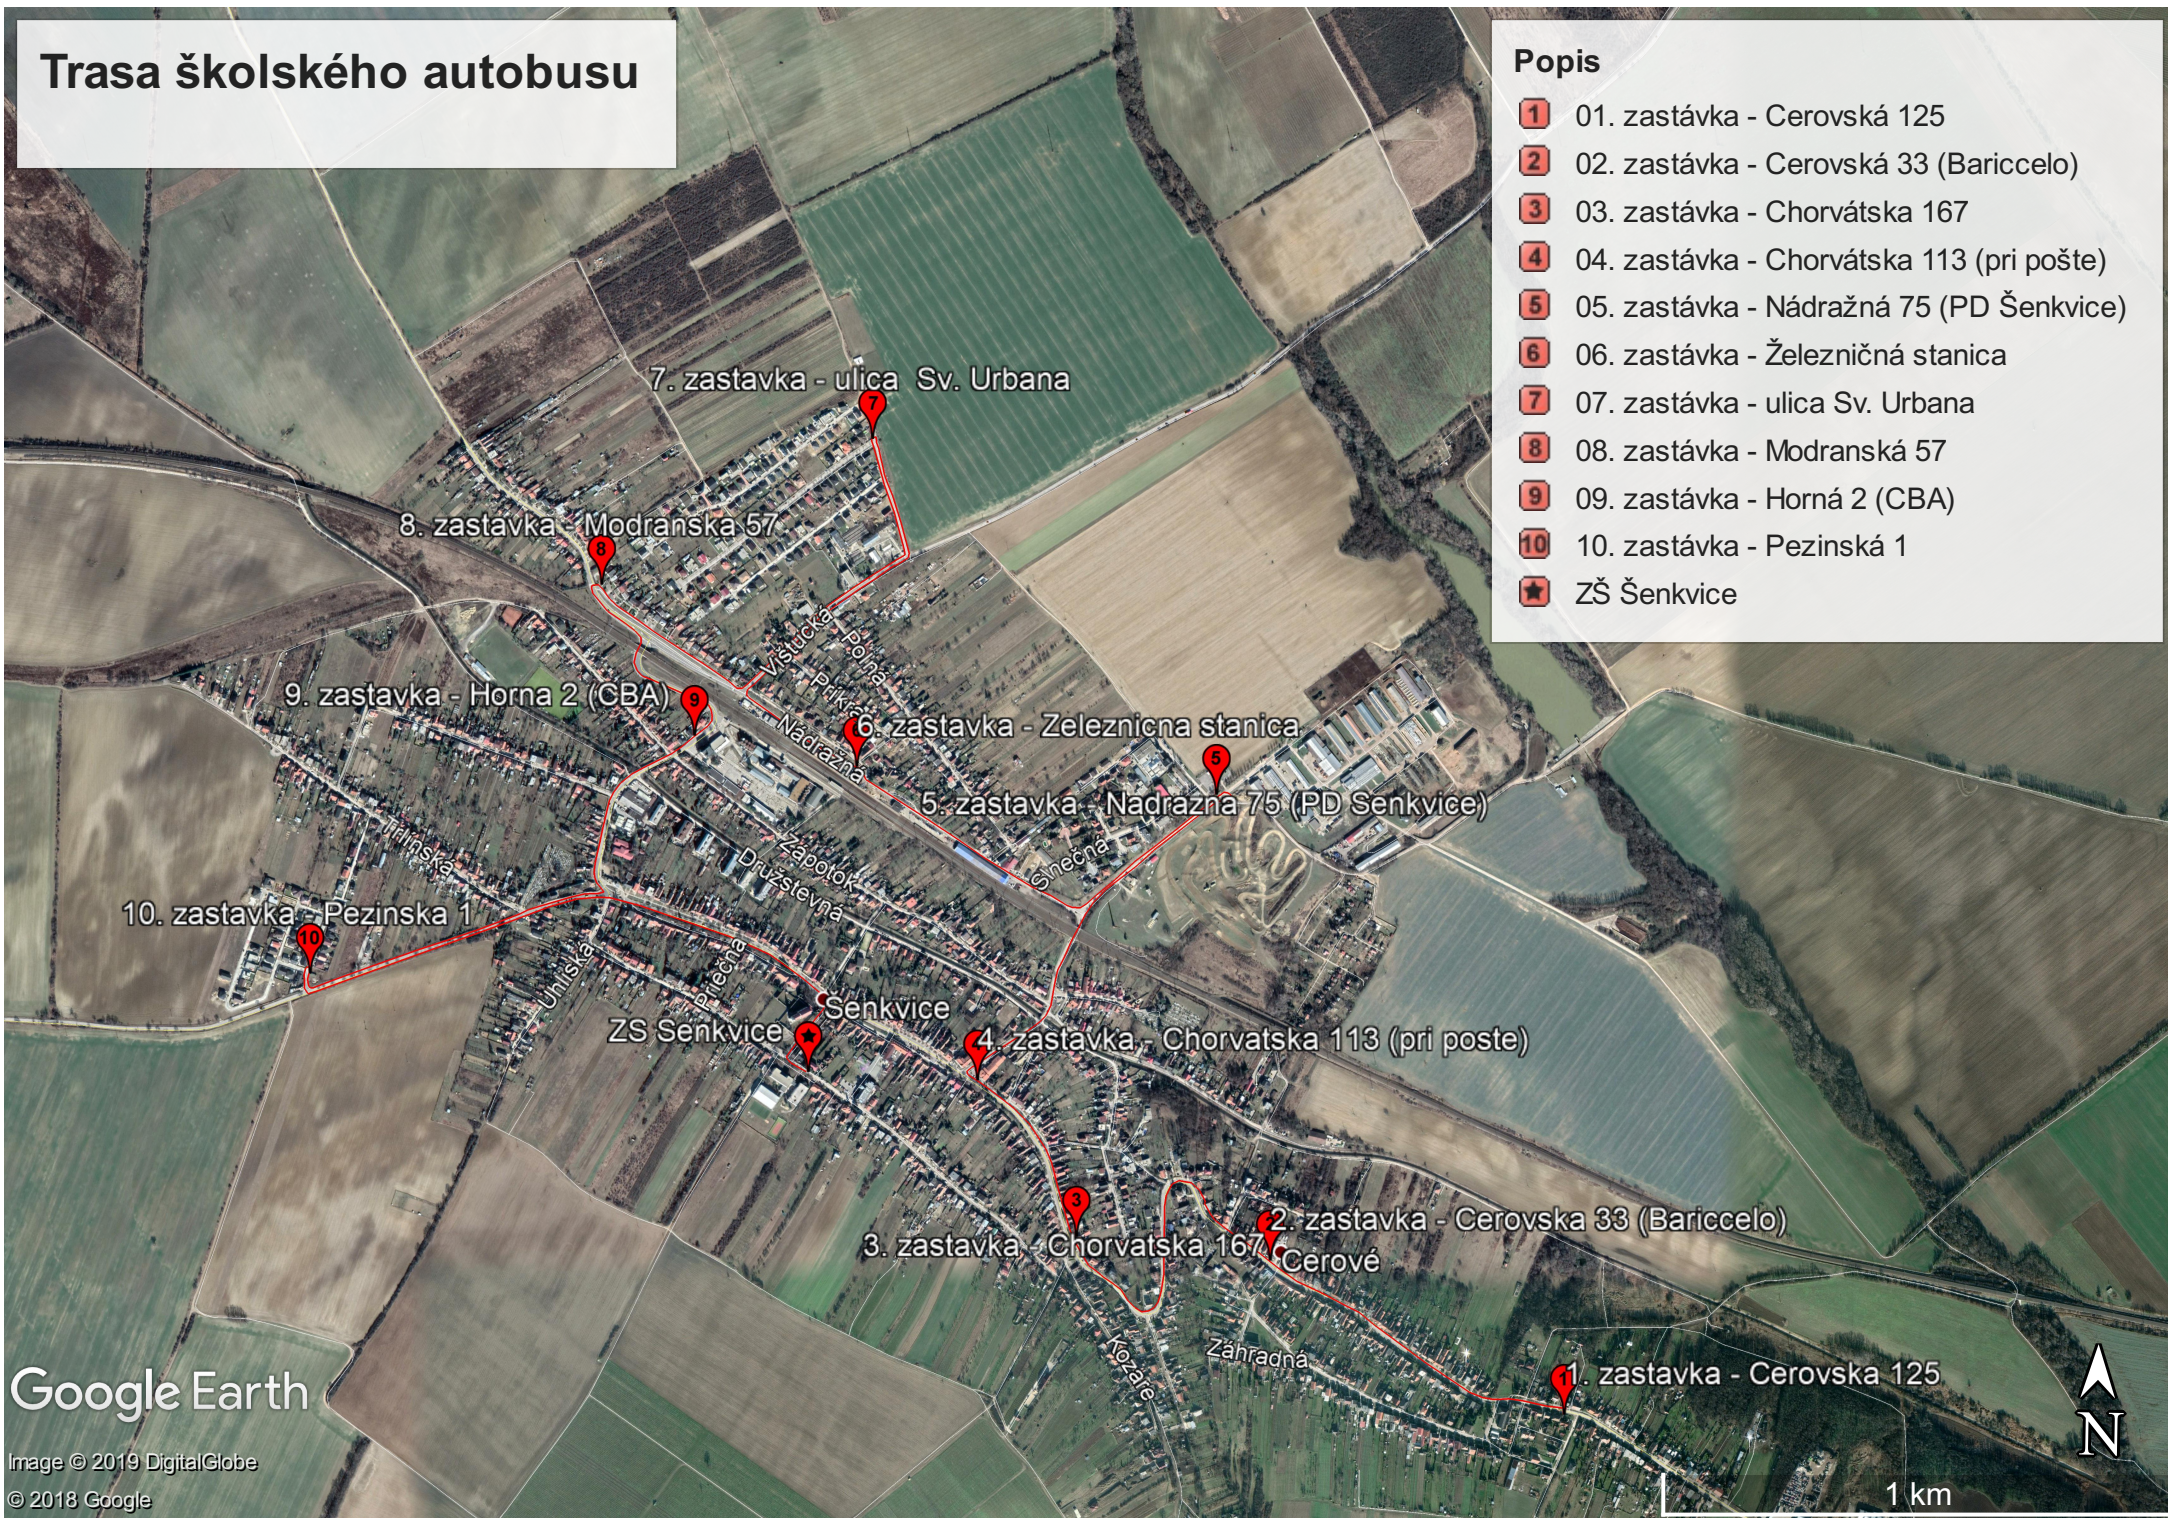

Trasa školského autobusu

Popis

- 1 01. zastávka - Cerovská 125
- 2 02. zastávka - Cerovská 33 (Bariccelo)
- 3 03. zastávka - Chorvátska 167
- 4 04. zastávka - Chorvátska 113 (pri pošte)
- 5 05. zastávka - Nádražná 75 (PD Šenkvice)
- 6 06. zastávka - Železničná stanica
- 7 07. zastávka - ulica Sv. Urbana
- 8 08. zastávka - Modranská 57
- 9 09. zastávka - Horná 2 (CBA)
- 10 10. zastávka - Pezinská 1
- ★ ZŠ Šenkvice

Google Earth

Image © 2019 DigitalGlobe
© 2018 Google

1 km